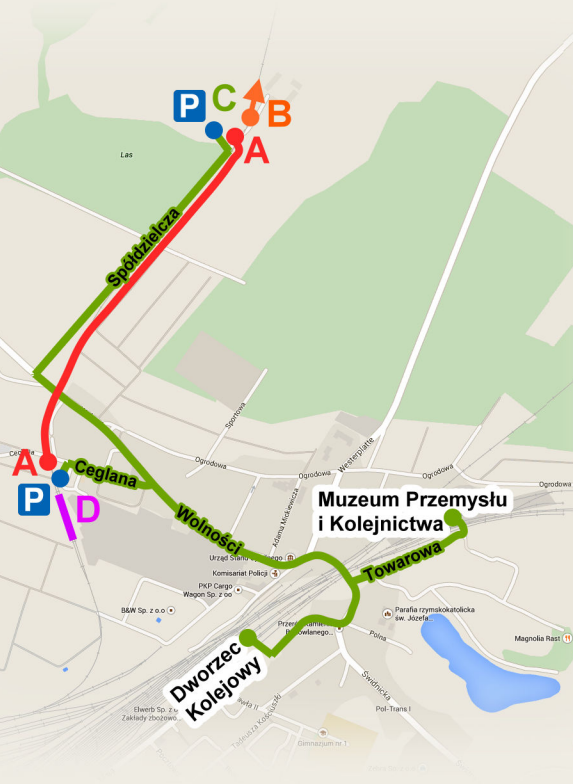

www.smkjaworzyna.pl.tl

PIKNIK KOLEJOWY JAWORZYNA - PASTUCHÓW 13-14 września 2014

- A** przejazdy drezynami spalinowymi po bocznicy (dojazd), od godz. 11:00 do 19:00, co 15-30 min.
- B** przejazdy składem lokomotywa spalinowa plus wagon do Pastuchowa, od godz. 12:00 do 18:00, co 45-60 min.
- C** 13 września, godz. 14:00, inscenizacja/symulacja wypadku kolejowego (trwa 45 min) z udziałem strażaków, policji i pogotowia
- C** przejazdy drezyną ręczną, od godz. 12:00 do 14:00
- C** ognisko, wspólne grillowanie (przynies kielbasę)
- C** wystawa sprzętu kolejowego (lampy, klucze i inne żelastwa)
- D** wystawa taboru SMKJ (lokomotywy, wagony)